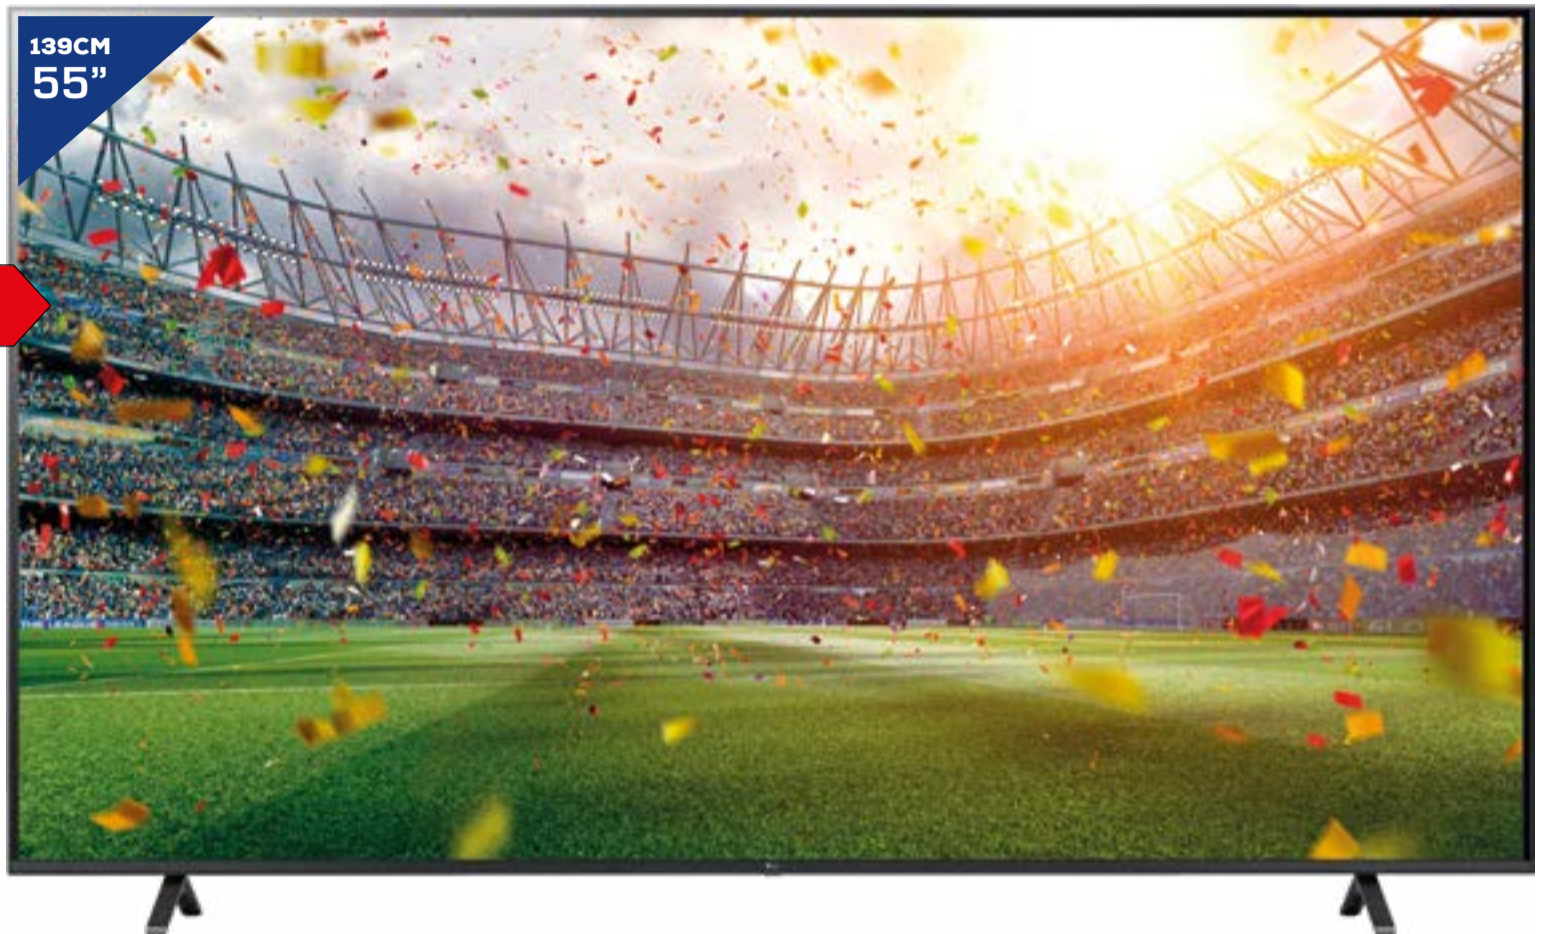

# pensando en ti

139CM  
55"

A  
↑  
G

TV LED 55" UHD 4K LG  
55UR78006LK

WebOS 23, control por voz opcional, ThinQ-AI, asistente Google y Alexa opcional, función Gaming, 20W, DVB-T2/T, DVB-S2/S, DVB-C

**450€**