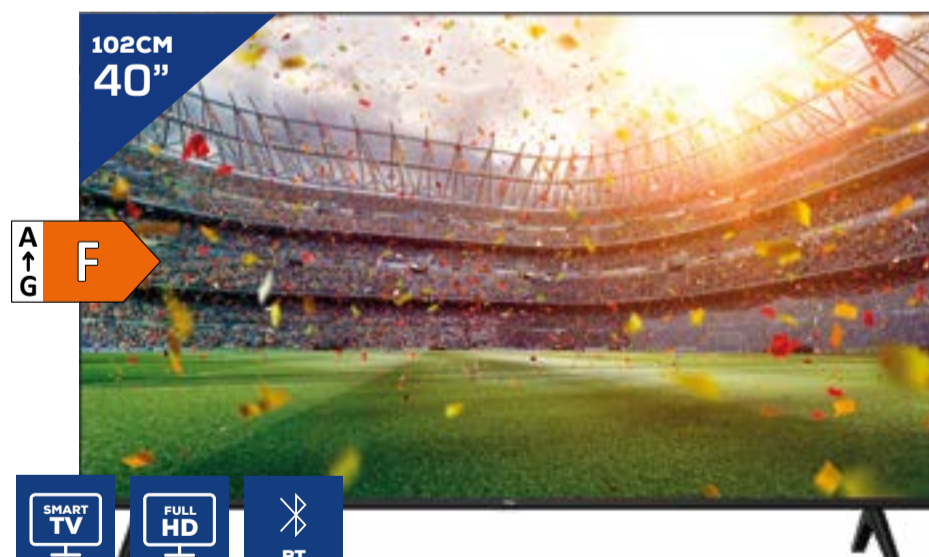

TV LED 40" FHD **TCL**
40S5400A
Android TV 9.0, Google Assistant, modo Hotel

245€