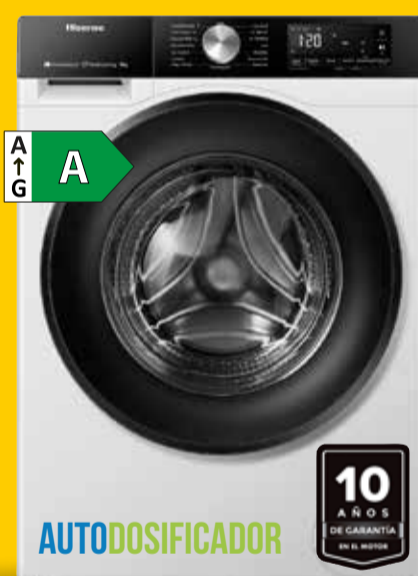

A ↑ G → A

9 kg CARGA
1400 RPM CENTRIFUGADO
FUNCIÓN VAPOR
WIFI

AUTODOSIFICADOR

10 AÑOS DE GARANTÍA EN EL MOTOR

LAVADORA HISENSE WF3S9045BW3

Smart Pair • Hygiene Guard • Lavado rápido 15/30 min. Función vapor: elimina el 99.9% de bacterias y alérgenos Auto Wash • Pure Jet • Pausar y añadir • Fin diferido • Inverter

389€
DFS26650 BLANCO

419€
DFS26650SS INOX