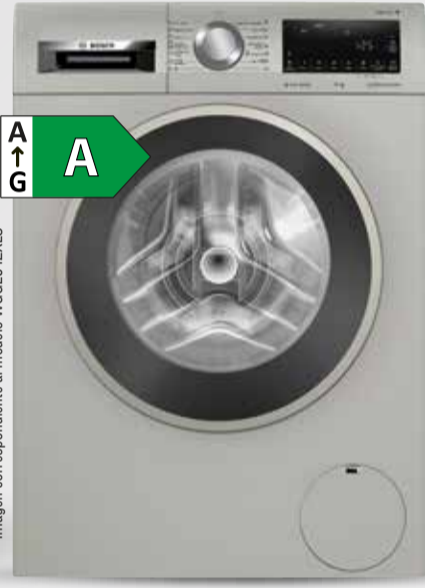

A ↑ G A

- Carga 10 kg
- 1400 rpm
- Función Pausa + Carga

LAVADORA BOSCH

ActiveWater: mínimo consumo de agua SpeedPerfect: lavado hasta en la mitad de tiempo