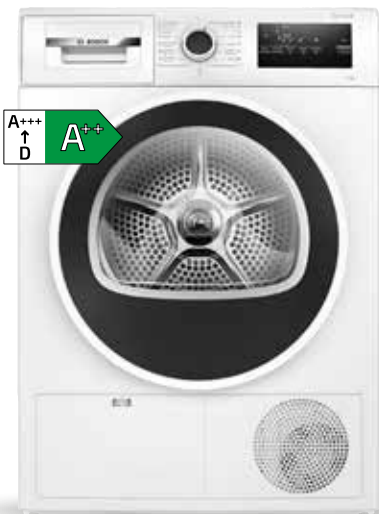

SECADORA BOSCH WTR83200ES

Programa Express 40 min. • Programación diferida
AutoDry: detecta automáticamente cuando la ropa está seca
Display Led • Pausa + Carga • Indicador limpieza de filtro
Aviso depósito de condensación lleno • Paneles antivibración

A+++
↑
D A+++

459€