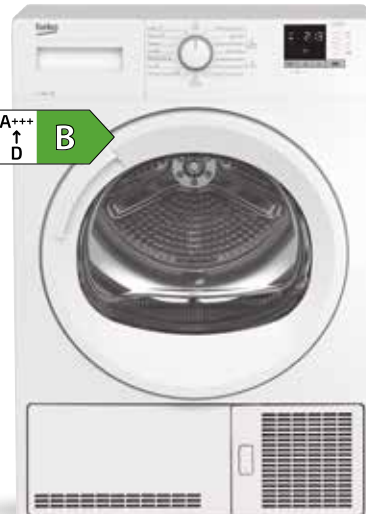

SECADORA BEKO DU9112GA0

Condensación • OptiSense • 15 Programas • Display digital
Bloqueo infantil • Programa Express 14 min. • Hygiene Shield: elimina 99% de bacterias y virus • SteamTherapy: neutraliza malos olores • AquaWave: movimiento como el de las olas
Filtro Fusión: evita limpiar el filtro del condensador
IronFinish: prendas secas y planchadas

A+++
↑
D B

669€