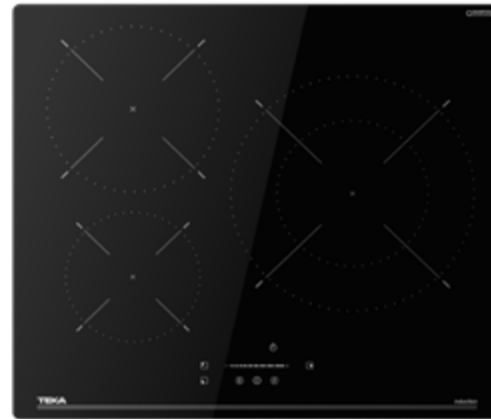

VITRO INDUCCIÓN TEKA

IBC63110SS
3 zonas de inducción - Programador de tiempo de cocción

249€

Zona gigante de 29cm

SÍGUENOS EN

facebook.com/Euronicsnoroeste

@euronicsnoroeste

Localiza tu tienda más cercana

euronics.es

SERVICIO DE ATENCIÓN AL CLIENTE

976 306 909

Garantía Plus
Más garantía, más tranquilidad

Out & Clean
Retirada del aparato usado a punto limpio

Pago a medida
Financiación tarjeta euronics

Plug & Go
Instalación profesional

Cero dudas
Expertos en entenderte

Te lo llevo
Transporte a domicilio

Somos +
Más de 5.000 establecimientos en toda Europa

euronics.es
Todo euronics en internet