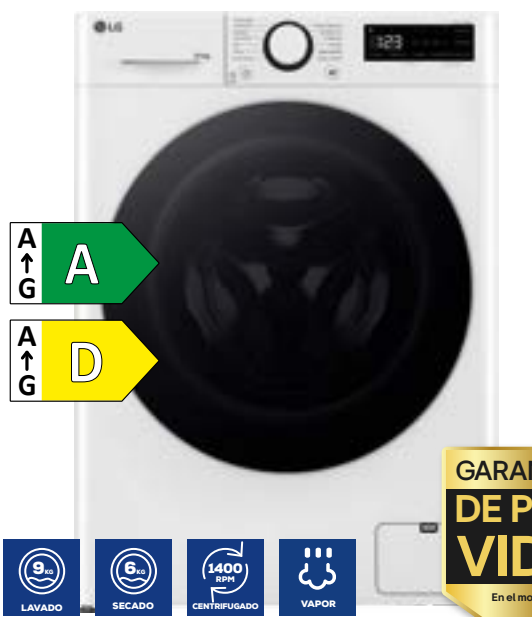

98C655

Google TV, ONKYO Sound, Game Master, 144Hz/240Hz Game accelerator, Google Assistant

**1849€**

A ↑ G A

LAVADORA **CANDY**  
CO4104TWM6-1-S  
Inicio diferido, Clase A -10%

**329€**

A ↑ G A

LAVADORA **BOSCH**  
WGE03200EP  
SpeedPerfect

**429€**

A ↑ G A

**GARANTÍA DE POR VIDA**  
En el motor

LAVADORA **LG**  
F4WR5009A6W

Direct Drive, TurboWash, AIDD, algodón turbo, Clase A -10%

**459€**

A ↑ G A

**GARANTÍA DE POR VIDA**  
En el motor

LAVADORA **LG**  
F4WR6013AGW

Direct Drive, puerta cristal + aro negro, Clase A-10%

**599€**

A ↑ G A

A ↑ G D

**GARANTÍA DE POR VIDA**  
En el motor

LAVASECADORA **LG**  
F4DR6009A1W

TurboWash, Clase A-10%/D