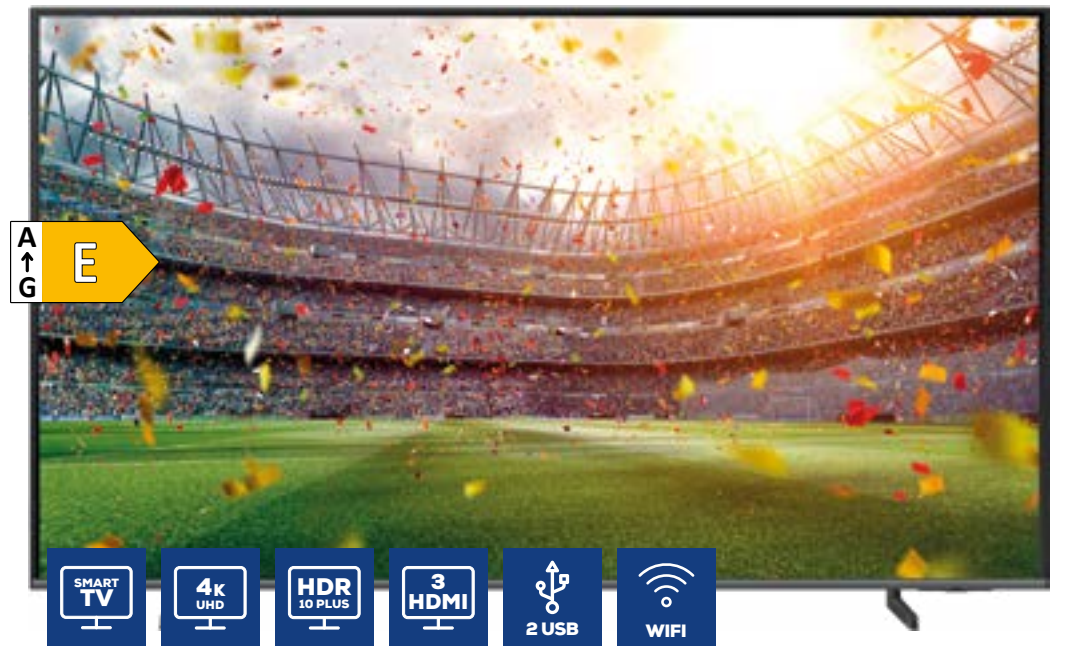

TV QLED UHD 4K SAMSUNG

Gaming, Multi View, SmartThings, Diseño AirSlim, mando premium, DVB-T2/C/S2, Bixby y Alexa

TQ55Q67DA - 55" 139CM TQ65Q67DA - 65" 165CM TQ75Q67DA - 75" 190CM

549€ 679€ 899€