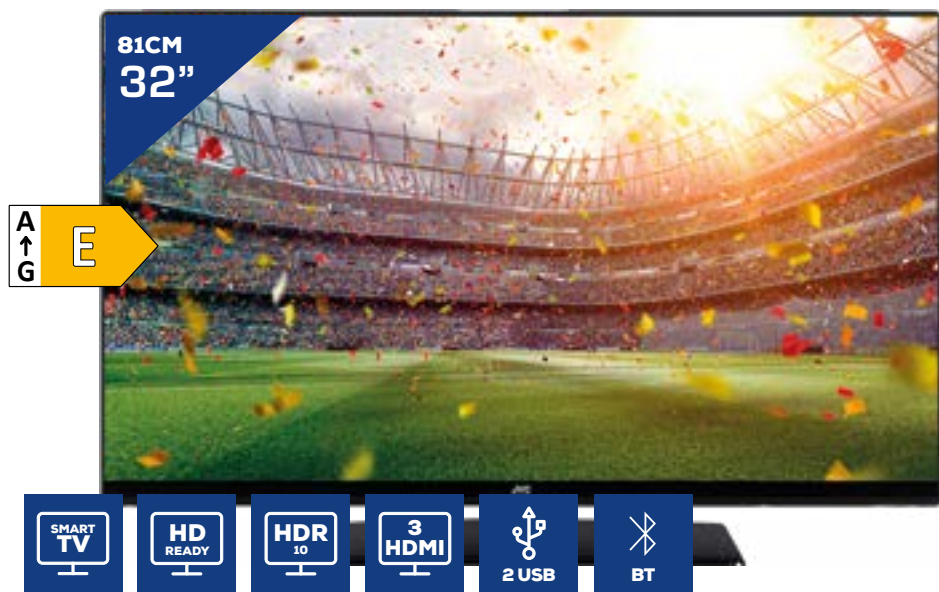

BLACK FRIDAY

TV LED 32" HD READY JVC
LT32VAH330S
Android TV, Quad Core, Dolby Audio, Google Assistant

165€