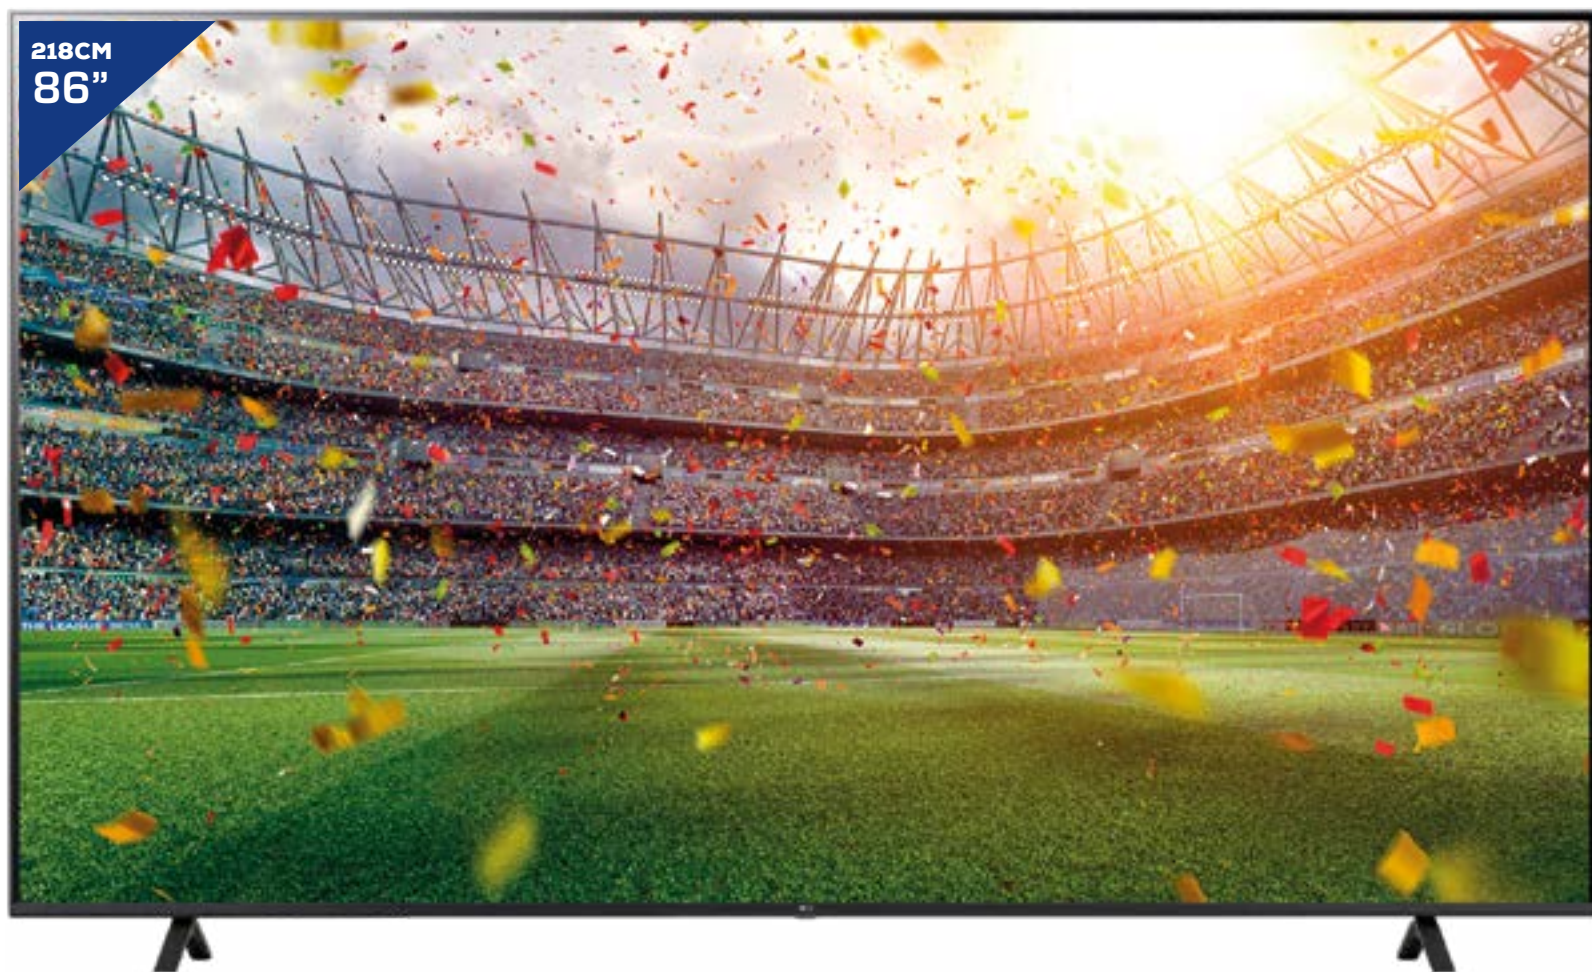

BLACK FRIDAY

218CM
86"

TV LED 86" UHD 4K LG

86UR78006LB

WebOS 23, control por voz y asistentes Google y Alexa (OPCIONAL), 20w, funciones Gaming, DVB-T2/T/S2/S/C

1129€