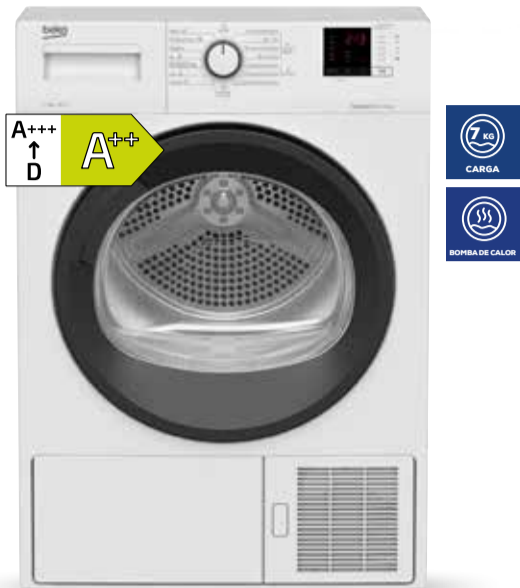

649€

A ↑ G E

COMBI **SAMSUNG** RB33J3315SAEF
 Frigorífico: 231 L./Congelador: 108 L. • Space Max
 All-Around Cooling • Compresor Digital Inverter
 Iluminación interior Led • Bandejas de cristal

Precios inigualables
 Es momento de ahorrar

Siempre pensamos en ti

459€

SECADORA BEKO DHS7413GAO
15 Programas • SteamTherapy: neutraliza malos olores
EcoGentle: secado sin desteñir • Programa Express 14 min.
IronFinish • Filtro Fusión • 65 dBA • Bloqueo de seguridad

Grandes ofertas en electrodomésticos de cocina

339€

HORNO BALAY 3HB2030XO
Función Aire caliente 3D Profesional • Función Horno de leña
Turbo grill • Pre calentamiento rápido • Puerta fría
Reloj electrónico programable de inicio y paro de cocción