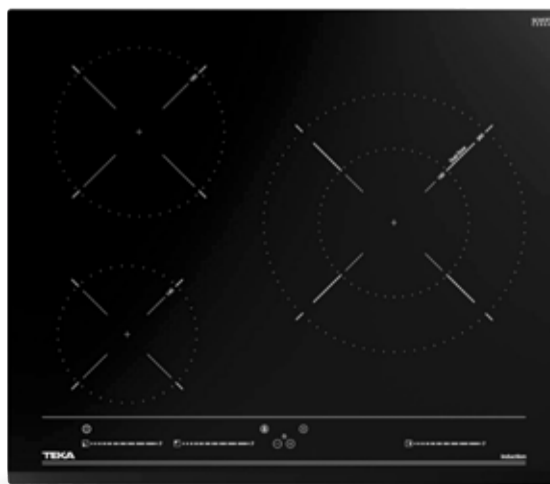

259€

PLACA BALAY 3EB715LR
Encastrable 60 cm. • 3 Fuegos • Bisel delantero
Programación de tiempo de cocción para cada zona
Bloqueo de seguridad infantil permanente o temporal

359€

HORNO TEKA HCB6646SS
9 Funciones de cocción • Multifunción SurroundTemp
Soportes cromados con 1 guía extraíble
5 Niveles de cocción • Puerta de 2 cristales

329€

PLACA TEKA ISN63CD28
3 Zonas de inducción • Biselada • Función Stop & Go
Indicador de calor residual • Touch Control Slide
Función Power Plus • 7.200 W

115€

CAFETERA ESPRESSO KRUPS XP3818
Boquilla de vapor para espumar leche • Presión 15 bares
1 ó 2 tazas • Depósito de agua extraíble de 2 L.
Apagado automático • Bandeja recogegotas extraíble