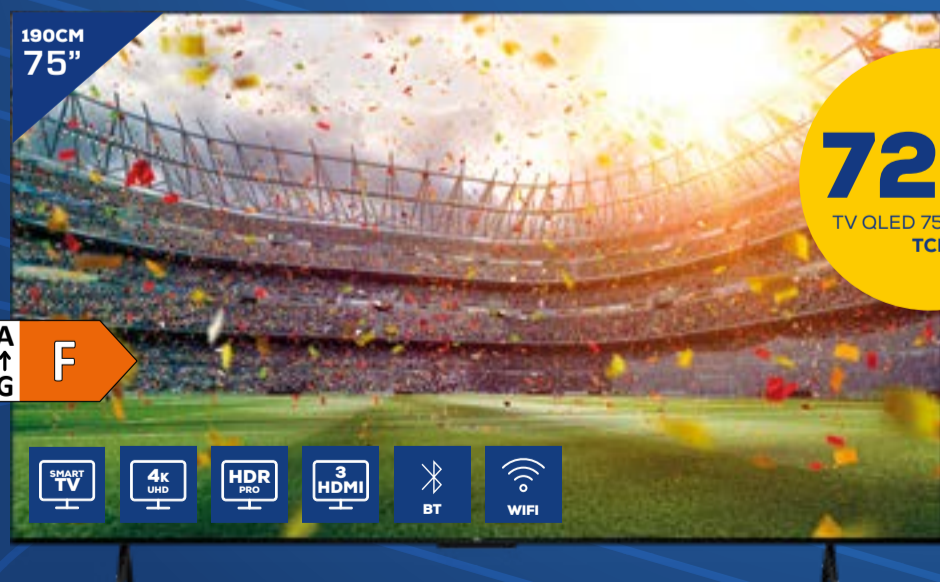

729€
TV QLED 75" UHD 4K
TCL

A
↑
G F

SMART TV 4K UHD HDR PRO 3 HDMI BT WIFI

TV QLED 75" UHD 4K
TCL 75T7B
Google TV, Dolby Audio, Micro Dimming,
Google Assistant, Chrome Cast

euronics

Un toque humano en un mundo digital