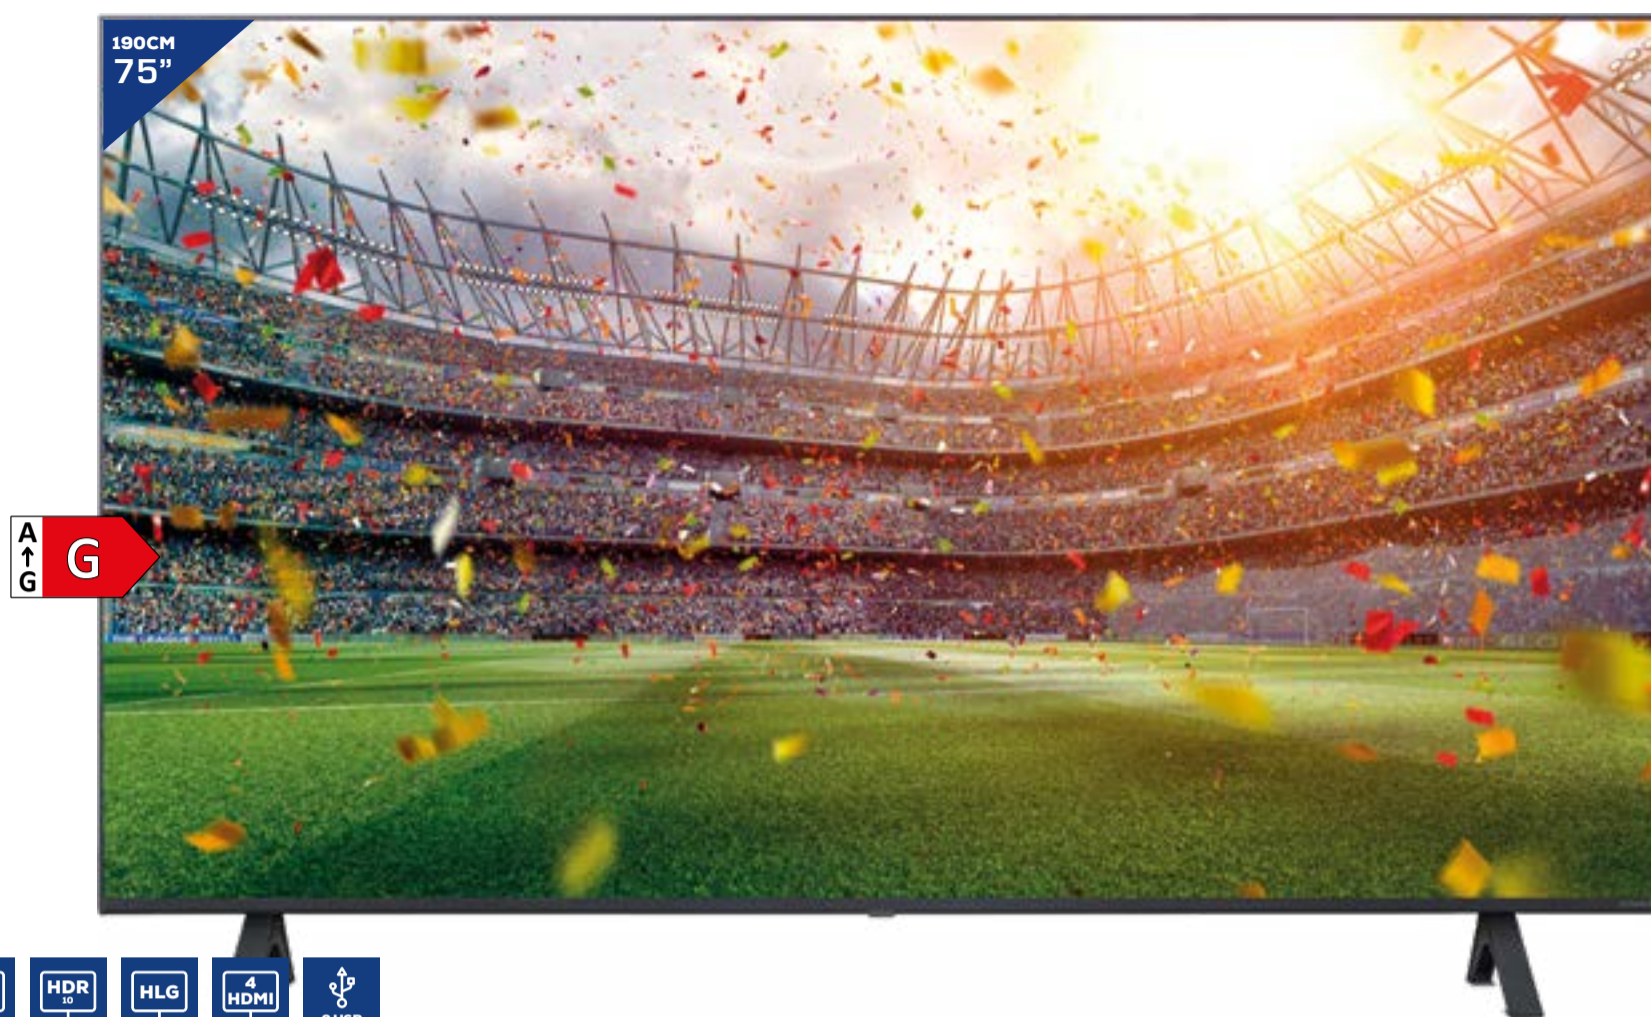

Todo pensado para ti

TV NANOCELL 75" UHD 4K LG

75NANO81T6A

120Hz. WebOS 24, control por voz, mando Magic Remote, Multipantalla 2 ventanas, procesador Inteligente 4K a8, Direct LED, funciones Gaming, DVB-T2/T/DVB-S2/S/DVB-C

879€